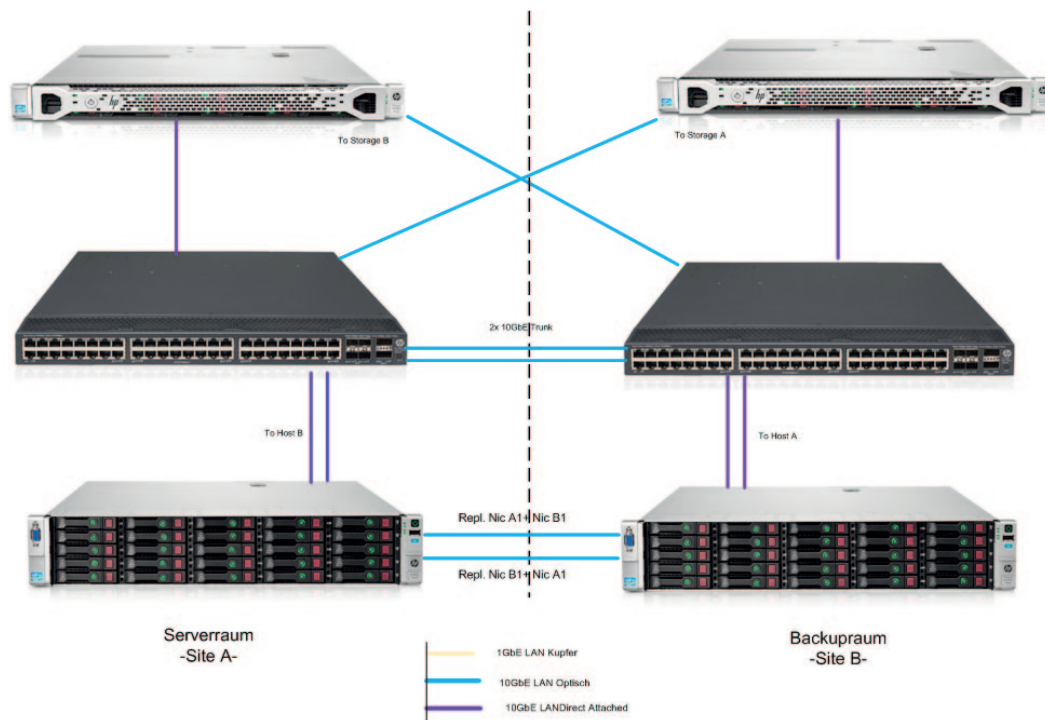

Hardware-Setup

Die ComputerCentrum GmbH setzte für das Storage-System die neuesten Proliant-Server der Generation 9 von HP ein, die genau wie Open-E DSS V7 von VMware zertifiziert sind und deshalb mit den Vorgaben von SAP konform gehen.

Das sagt der Kunde

Jens Nentwich, IT-Leiter bei der Eduard Gerlach GmbH:

“Storage-Zentralisierung ist immer ein großes Thema für ein Unternehmen und in unserem Fall war neben guter Skalierbarkeit, hoher Datenverfügbarkeit und bester Performance auch noch die Kompatibilität mit unserer bestehenden SAP-Datenbank eine Anforderung. Mit der Storage-Lösung basierend auf Open-E DSS V7 konnten wir all diese Vorgaben erfüllen, sind mit 5 Jahren 24/7 Support zusätzlich abgesichert und mussten durch den Einsatz kompatibler Standardhardware unser Budget nicht überstrapazieren. Kurzum: Wir sind rundum zufrieden.”

Über die Eduard Gerlach GmbH

Die Eduard Gerlach GmbH hat bereits über 140 Jahre Erfahrung im Fußpflegebereich und vertreibt ihre Produkte der Marken GEHWOL und GERLACH TECHNIK ausschließlich über den Fachhandel, wie z. B. in Apotheken, Fachdrogerien, Reformhäusern, Fußpflege- oder Kosmetikpraxen. Das Unternehmen bietet ein breites Sortiment an Mitteln gegen Fußprobleme die exklusiv auf die Bedürfnisse der Fußpfleger abgestimmt sind. Im Markt, bei Fachhändlern und Endkunden steht die die Eduard Gerlach GmbH für Qualität, Innovation und Erfahrung sowie Fortschritt und Partnerschaft. Weitere Informationen zum Unternehmen unter www.gehwol.de

Über Open-E

Die Open-E ist ein führender Entwickler IP-basierter Storage Management Software. Ihre Produkte Open-E JovianDSS und Open-E DSS V7 sind robuste und vielfach ausgezeichnete Enterprise Storage Applications, die sich sowohl durch hervorragende Kompatibilität mit Branchenstandards als auch durch einfachste Nutzung und Verwaltung auszeichnen. Zudem sind sie stabile Lösungen, und das zu einem optimalen Preis-Leistungsverhältnis. Open-E zählt bereits über 27.000 Installationen weltweit und hat zahlreiche Branchenauszeichnungen erhalten. Dank ihrer Reputation, Erfahrung und Verlässlichkeit ist die Open-E ein geschätzter Technologie-Partner führender IT-Unternehmen. Für weitere Informationen zu Open-E, ihren Produkten und Partnern, besuchen Sie www.open-e.com